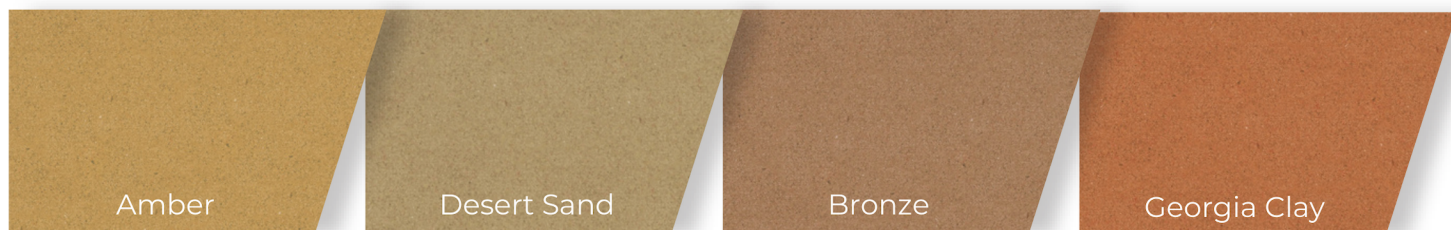

# C2 Color Hard

1-staps kleuring & verharder voor  
betonvloeren, zowel binnen als buiten.

CRETE COLORS  
B E N E L U X

\*Enkel aanbevolen voor binnenvloeren

De kleuren op deze pagina zijn alleen ter voorbeeld.  
Kleurresultaten kunnen niet worden gegarandeerd.  
Werkelijke kleuren kunnen afwijken. Er dienen steeds  
tests te worden aangebracht.