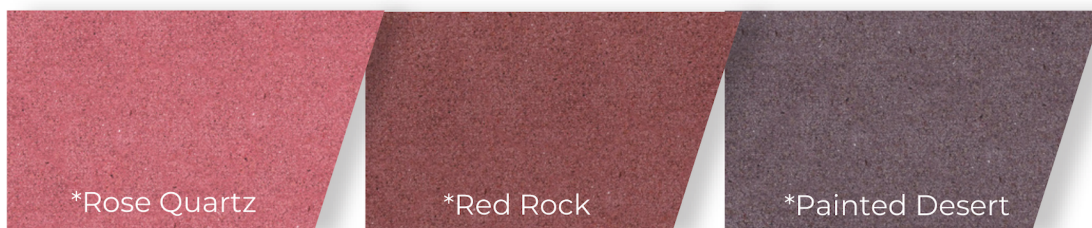

# C2 Color Hard

1-staps kleuring & verharder voor  
betonvloeren, zowel binnen als buiten.

CRETE COLORS  
B E N E L U X

\*Enkel aanbevolen voor binnenvloeren

De kleuren op deze pagina zijn alleen ter voorbeeld.  
Kleurresultaten kunnen niet worden gegarandeerd.  
Werkelijke kleuren kunnen afwijken. Er dienen steeds  
tests te worden aangebracht.