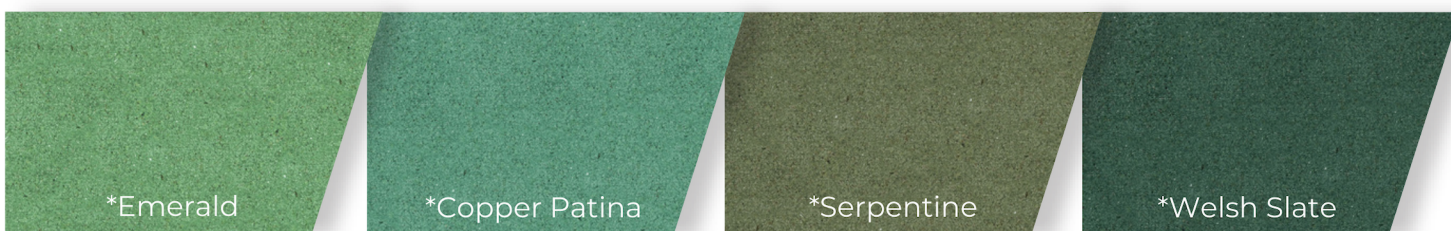

# C2 Color Hard

1-staps kleuring & verharder voor  
betonvloeren, zowel binnen als buiten.

CRETE COLORS  
B E N E L U X

\*Enkel aanbevolen voor binnenvloeren

De kleuren op deze pagina zijn alleen ter voorbeeld.  
Kleurresultaten kunnen niet worden gegarandeerd.  
Werkelijke kleuren kunnen afwijken. Er dienen steeds  
tests te worden aangebracht.