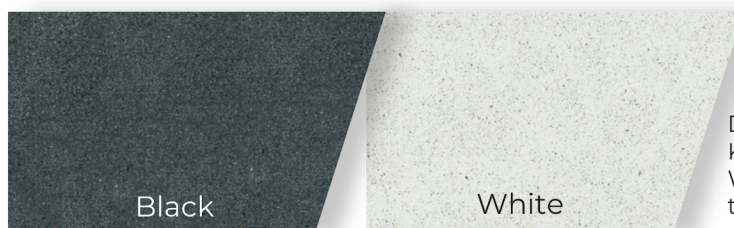

# C2 Color Hard

1-staps kleuring & verharder voor  
betonvloeren, zowel binnen als buiten.

CRETE COLORS  
B E N E L U X

\*Enkel aanbevolen voor binnenvloeren

De kleuren op deze pagina zijn alleen ter voorbeeld.  
Kleurresultaten kunnen niet worden gegarandeerd.  
Werkelijke kleuren kunnen afwijken. Er dienen steeds  
tests te worden aangebracht.